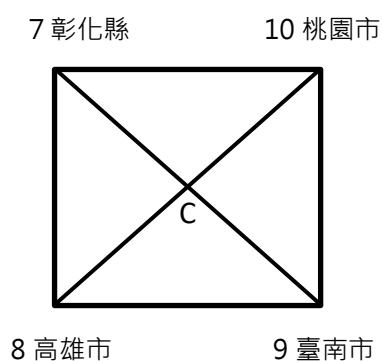

110 年全國運動會室內排球資格賽 分組賽程表

一、 男子組：共 14 隊，分四組預賽，並依下列方式產生 6 隊晉級會內賽。

(一) 預賽各組第一名晉級會內賽。

(二) 預賽分組第二名進行單循環複賽，複賽成績一、二名晉級會內賽，三、四名為會內賽候補球隊。

二、 女子組：共 13 隊，分四組預賽，並依下列方式產生 6 隊晉級會內賽。

(一) 預賽各組第一名晉級會內賽。

(二) 預賽分組第二名進行單循環複賽，複賽成績一、二名晉級會內賽，三、四名為會內賽候補球隊。