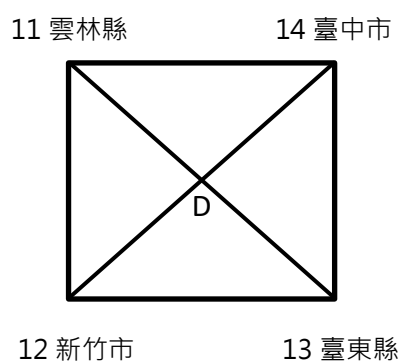

110 年全國運動會室內排球資格賽 分組賽程表

一、 男子組：共 14 隊，分四組預賽，並依下列方式產生 6 隊晉級會內賽。

(一) 預賽各組第一名晉級會內賽。

(二) 預賽分組第二名進行單循環複賽，複賽成績一、二名晉級會內賽，三、四名為會內賽候補球隊。

二、 女子組：共 13 隊，分四組預賽，並依下列方式產生 6 隊晉級會內賽。

(一) 預賽各組第一名晉級會內賽。

(二) 預賽分組第二名進行單循環複賽，複賽成績一、二名晉級會內賽，三、四名為會內賽候補球隊。