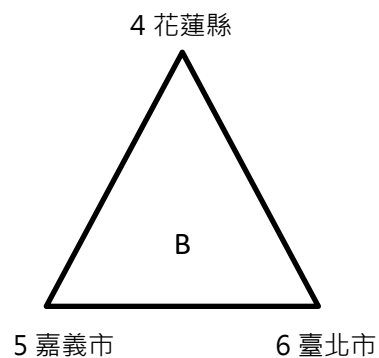

110 年全國運動會室內排球資格賽 分組賽程表

一、 男子組：共 14 隊，分四組預賽，並依下列方式產生 6 隊晉級會內賽。

(一) 預賽各組第一名晉級會內賽。

(二) 預賽分組第二名進行單循環複賽，複賽成績一、二名晉級會內賽，三、四名為會內賽候補球隊。

二、 女子組：共 13 隊，分四組預賽，並依下列方式產生 6 隊晉級會內賽。

(一) 預賽各組第一名晉級會內賽。

(二) 預賽分組第二名進行單循環複賽，複賽成績一、二名晉級會內賽，三、四名為會內賽候補球隊。