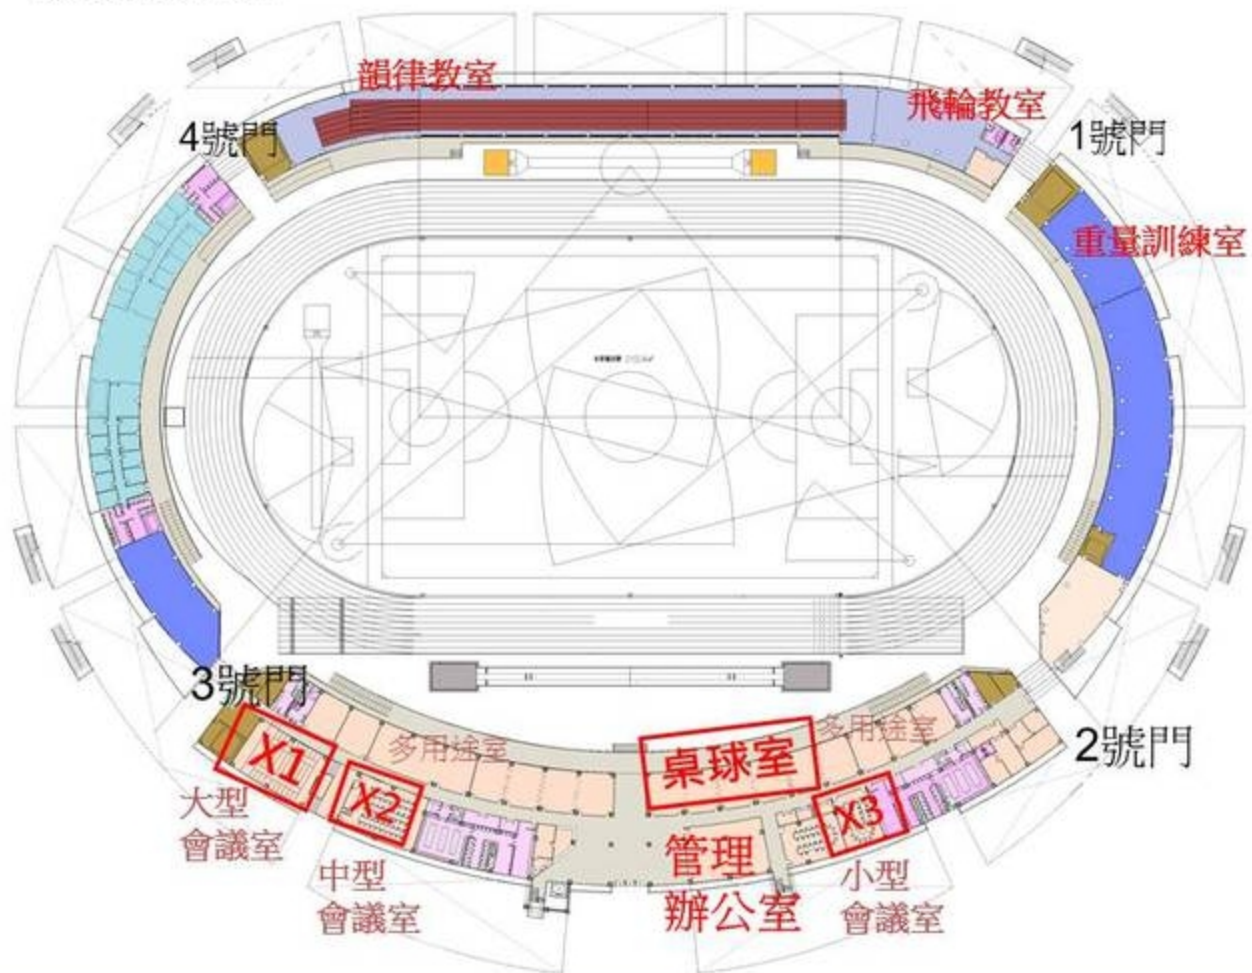

新竹縣體育場-交通示意圖

光明六路

體育場1樓平面圖

六家國小

場地防疫動線圖

興隆國小

場地防疫動線圖