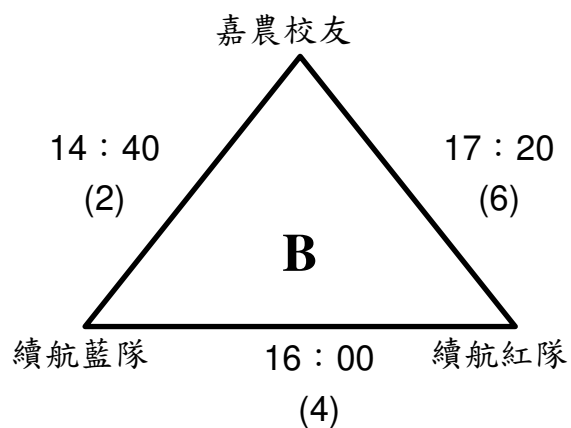

中華民國排球協會 109 年婦女排球邀請賽 分組賽程表

預賽：6 隊；採分組循環制，各組取前三名 晉級決賽。

決賽：6 隊；採單淘汰制，取前三名 冠軍、亞軍、季軍。

中華民國排球協會 109 年婦女排球邀請賽 賽程總表

日期	時間	場次	對戰組合	比賽成績		
				第一局	第二局	第三局
8/15 (六)	13:00	體驗及練習時間				
	14:00	1	嘉農 vs 紅柿子			
	14:40	2	嘉農校友 vs 續航藍隊			
	15:20	3	紅柿子 vs 續航白隊			
	16:00	4	續航藍隊 vs 續航紅隊			
	16:40	5	續航白隊 vs 嘉農			
	17:20	6	續航紅隊 vs 嘉農校友			
8/16 (日)	09:30	7	B2 vs A3			
	10:10	8	B3 vs A2			
	10:50	9	A1 vs 7 勝			
	11:30	10	8 勝 vs B1			
	12:10	~ 休息時間 ~				
	13:00	11	9 敗 vs 10 敗			
	13:40	12	9 勝 vs 10 勝			