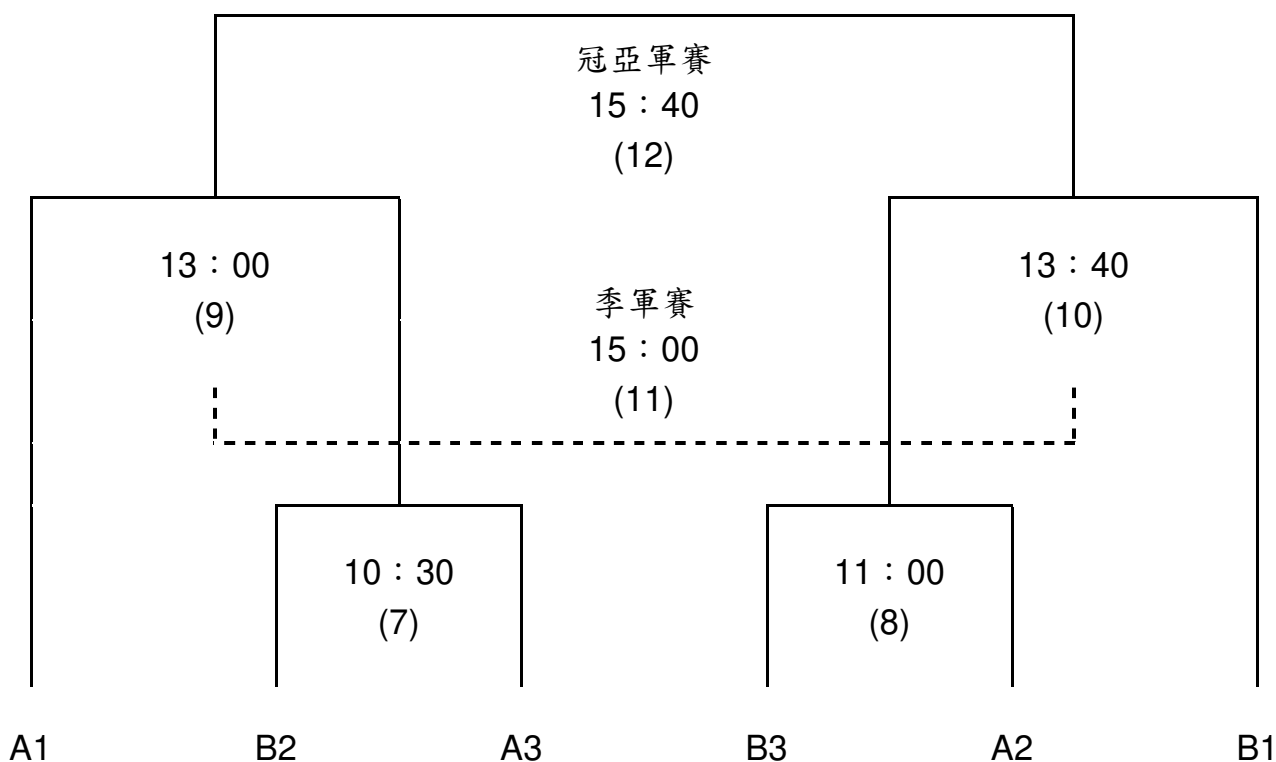

中華民國排球協會 109 年婦女排球邀請賽 分組賽程表

預賽：6 隊；採分組循環制，各組取前三名 晉級決賽。

決賽：6 隊；採單淘汰制，取前三名 冠軍、亞軍、季軍。

中華民國排球協會 109 年婦女排球邀請賽 賽程總表

日期	時間	場次	對戰組合	比賽成績		
				第一局	第二局	第三局
8/15 (六)	13:00	體驗及練習時間				
	14:00	1	嘉農 vs 紅柿子			
	14:40	2	嘉農校友 vs 續航藍隊			
	15:20	3	紅柿子 vs 續航白隊			
	16:00	4	續航藍隊 vs 續航紅隊			
	16:40	5	續航白隊 vs 嘉農			
	17:20	6	續航紅隊 vs 嘉農校友			
8/16 (日)	09:30	7	B2 vs A3			
	10:10	8	B3 vs A2			
	10:50	9	A1 vs 7 勝			
	11:30	10	8 勝 vs B1			
	12:10	~ 休息時間 ~				
	13:00	11	9 敗 vs 10 敗			
	13:40	12	9 勝 vs 10 勝			