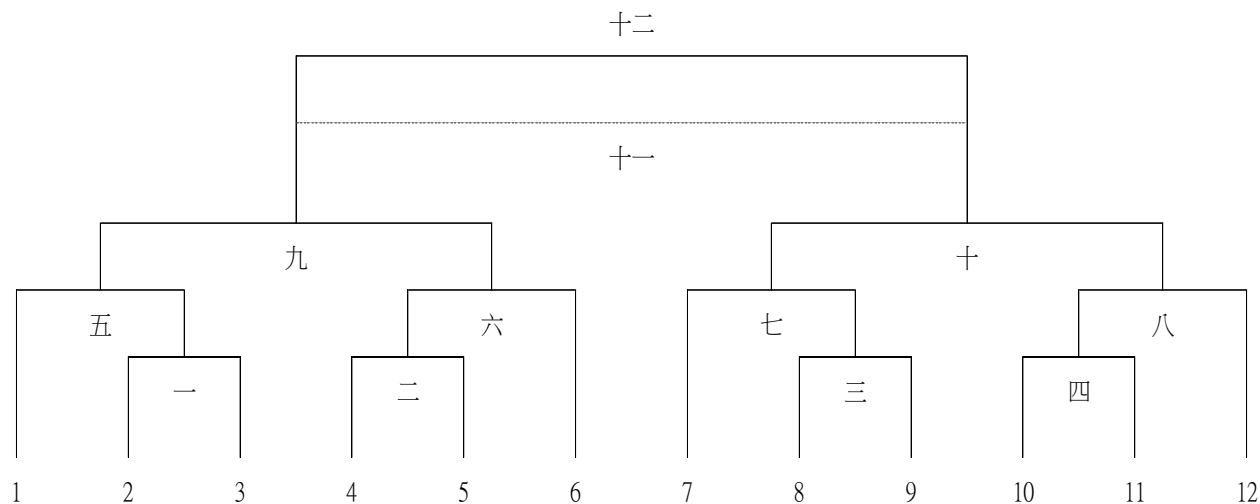

決賽：預賽結束後進行抽籤，分組一抽 1、4、6、7、10、12 號籤，分組二抽 2、3、5、8、9、11 號籤，預賽同組球隊前三輪避開。

二、高中女子組：(一) 12 隊，23 場，取 6 名頒獎。
(二) 分 4 組預賽，各組前二名晉級決賽。

1 嘉縣萬能工商 A

2 苗縣苑裡高中 A

3 中市東山高中 B

4 基市八斗高中 B

5 嘉縣萬能工商 B

6 北市南湖高中