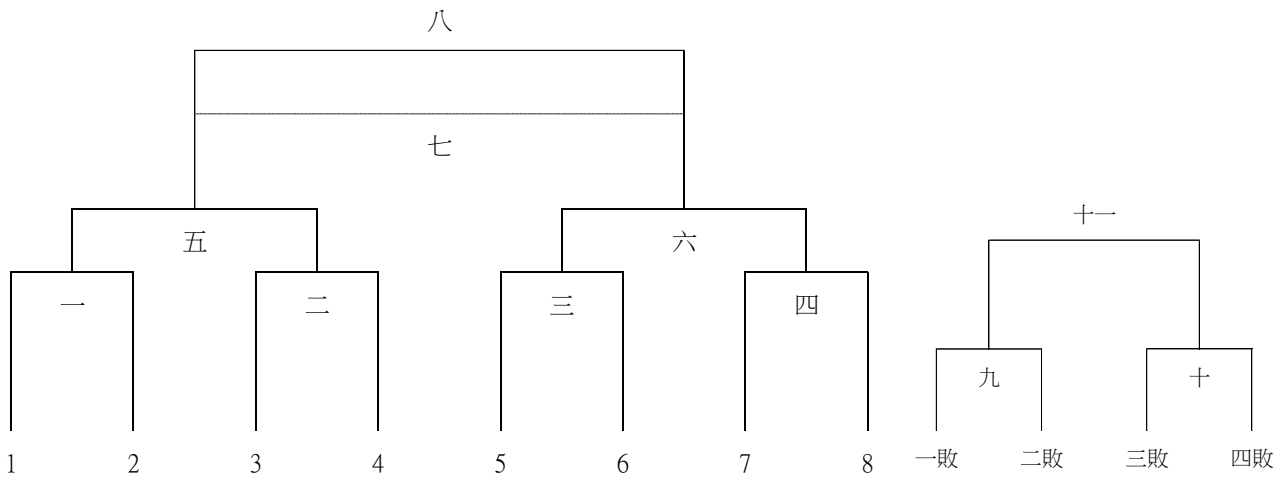

決賽：預賽結束後進行抽籤，分組一抽 1、4、5、8 號籤，分組二抽 2、3、6、7 號籤，預賽同組球隊前兩輪避開。

三、國中男子組：(一) 30 隊，44 場，取 8 名頒獎。

(二) 分 10 組預賽，各組前一名晉級決賽。

1 嘉縣義竹國中 A

4 苗縣苑裡高中 A

2 南市後甲國中

3 北市誠正國中 A

5 北市大安國中 B